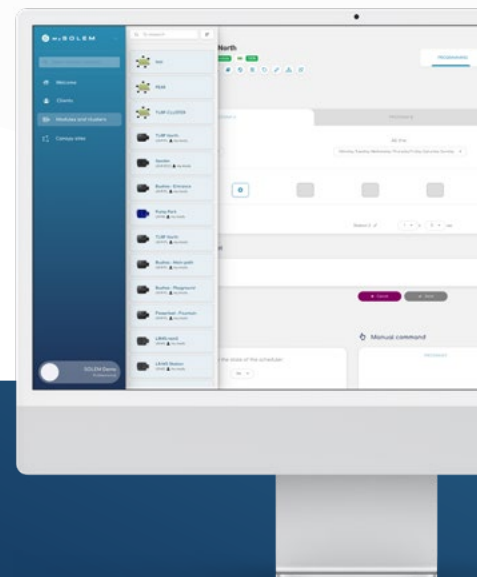

Controle remotamente la presión de su red hidráulica

Con la tecnología LoRa, verifique de forma remota la presión de su instalación en la plataforma o aplicación MySOLEM.

Proteja su instalación

Recibe una alerta en tu smartphone o por e-mail en caso de detectarse sobrepresión en tu instalación.

Asegúrese del correcto funcionamiento de su sistema de riego

La posición del controlador se registra en la plataforma MySOLEM.

LoRa^{MT} comunicación por radio

Alcance de radio LoRa de 800* metros desde sus puertas de enlace (Wi-Fi, 3G/4G) hasta sus módulos de adquisición.

Fácil mantenimiento

Respaldo permanente de la programación.

MySOLEM

Control remoto desde la aplicación y plataforma MySOLEM.

HAZLO SIMPLE

Programa tu riego fácilmente con la aplicación MySOLEM. *Gratis & Optimizado para la mayoría de dispositivos.*

Los profesionales del riego pueden acceder a funciones actualizadas en nuestra plataforma gratuita de gestión por Internet en **MySOLEM.com**.