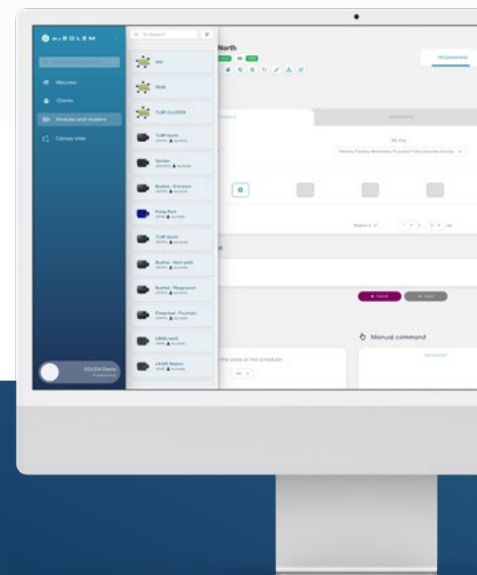

El BL-IP se puede gestionar de forma remota con su teléfono inteligente o a través de MySOLEM.com.

Modo asincrónico

Gracias al modo asíncrono, programe en su ordenador a través de MySOLEM.com y transfiera su configuración a su controlador a corta distancia con Bluetooth a través de la aplicación MySOLEM.

HAZLO SIMPLE

Programa tu riego fácilmente con la aplicación MySOLEM. *Gratis y optimizado para la mayoría de dispositivos.*

Los profesionales del riego pueden acceder a funciones actualizadas en nuestra plataforma gratuita de gestión por Internet en **MySOLEM.com**.